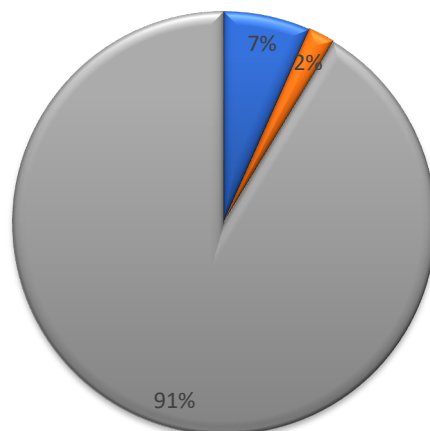

ERGEBNISSE DER PFARRGEMEINDERATSWAHL IN DER PFARREI ST. CHRISTOPH, INGOLSTADT

Name	Stimmen Online	Stimmen Wahllokal	Stimmen Gesamt
Betz, Benedikt	156	58	214
Eberl, Nadine	183	61	244
Graupner, Petra	159	59	218
Hintersteiner, Angela	159	58	217
Kopp, Jonas	159	56	215
Kopp, Jolande	168	63	231
Lehmann, Robert	151	60	211
Meyer, Margit	145	59	204
Neumeier, Sonja	163	57	220
Schnörer, Tobias	157	55	212
andere	5	3	8

Damit werden die 10 Plätze des Pfarrgemeinderats von den 10 namentlich genannten Personen bekleidet. Weiterhin wurden Personen im Rahmen der Persönlichkeitswahl vorgeschlagen. Die Namen werden aus Datenschutzgründen nicht veröffentlicht. Sie sind in der Statistik unter „andere“ zusammengefasst.

Wahlbeteiligung Pfarrgemeinderatswahl 2022, St. Christoph Ingolstadt

■ Wähler*innen online
■ Wähler*innen Wahllokal
■ Nicht gewählt